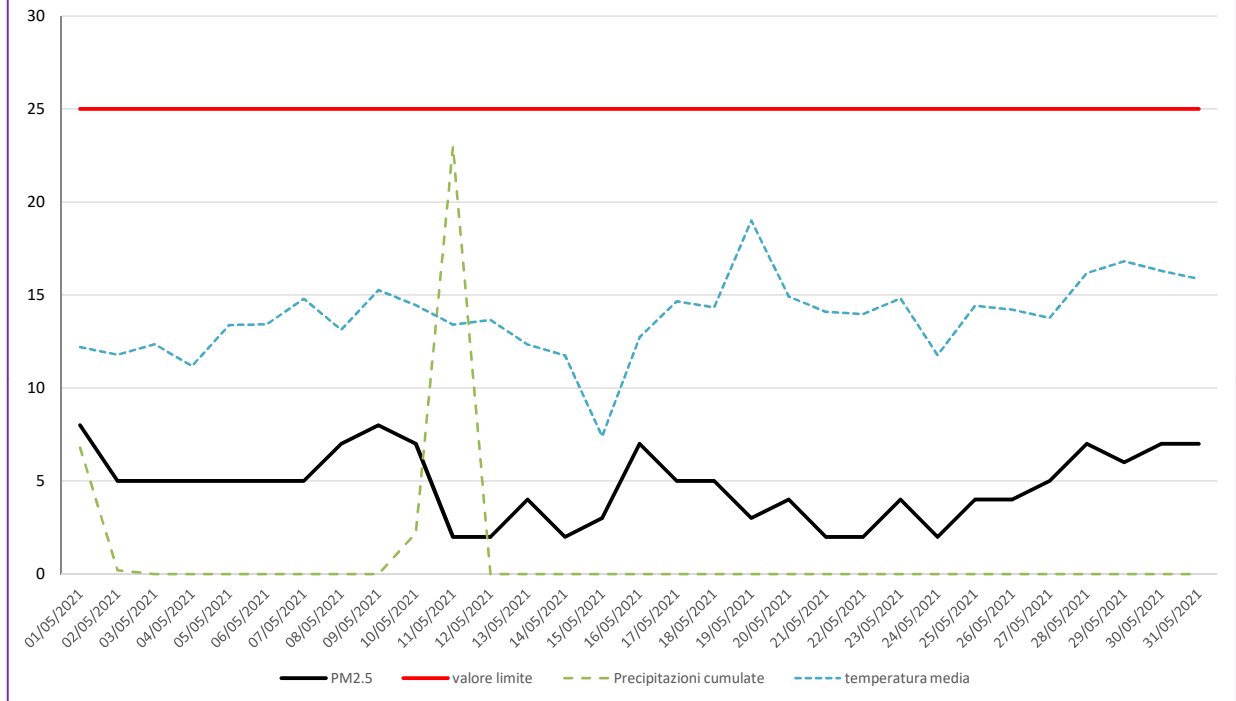

PM 2.5
Villa Sanguinetti
maggio 2021