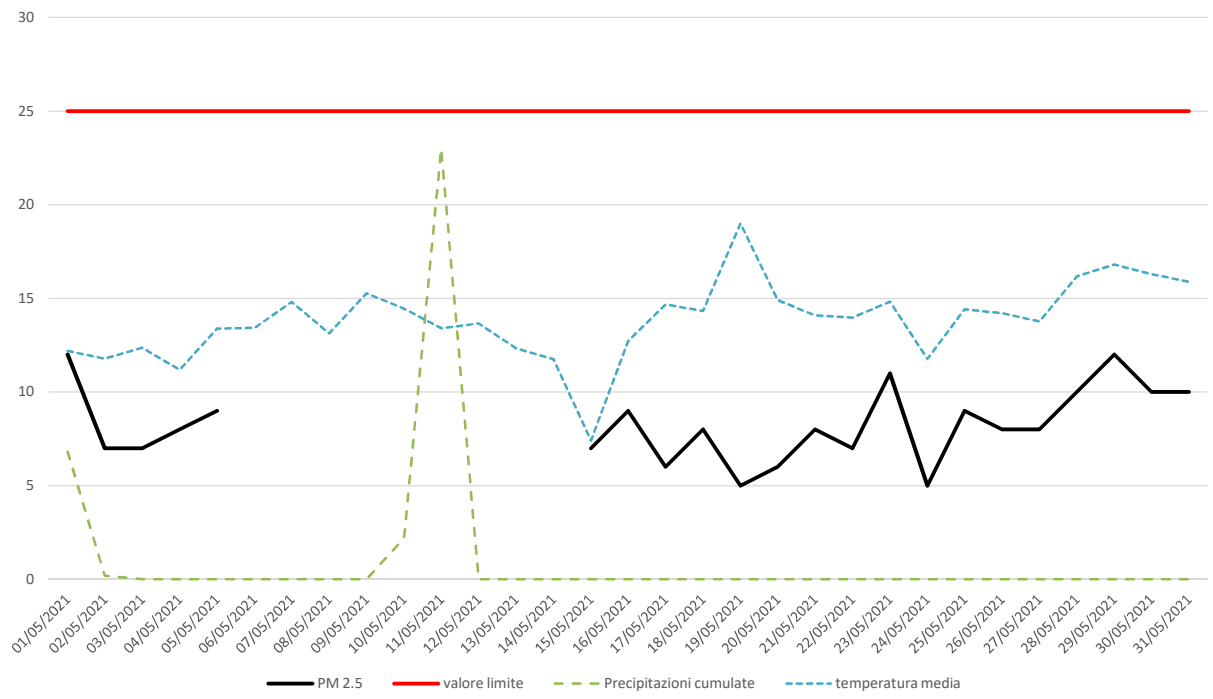

PM10
Loc. Mazzucca
maggio 2021